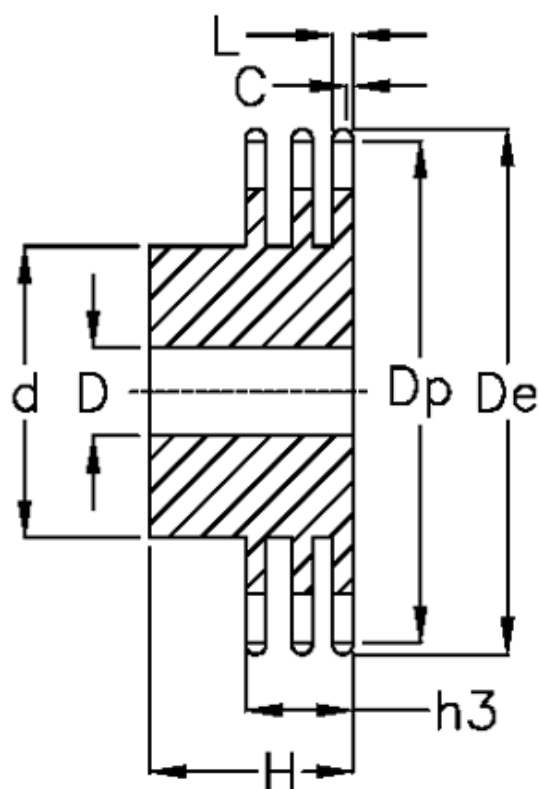

Varenummer: 616013009029  
Beskrivelse: Navhjul 20 B-3 Z=29 triplex  
forboret

## Mål

Antal tænder	= 29
C	= 3.5
d	= 150
D	= 25±0,5
De	= 308.8
Dp	= 293.65
For kædebetegnelse	= 20 B-3
For kæde størrelse	= 1 1/4" x 3/4"

H	= 115
h3	= 91
L	= 18.2